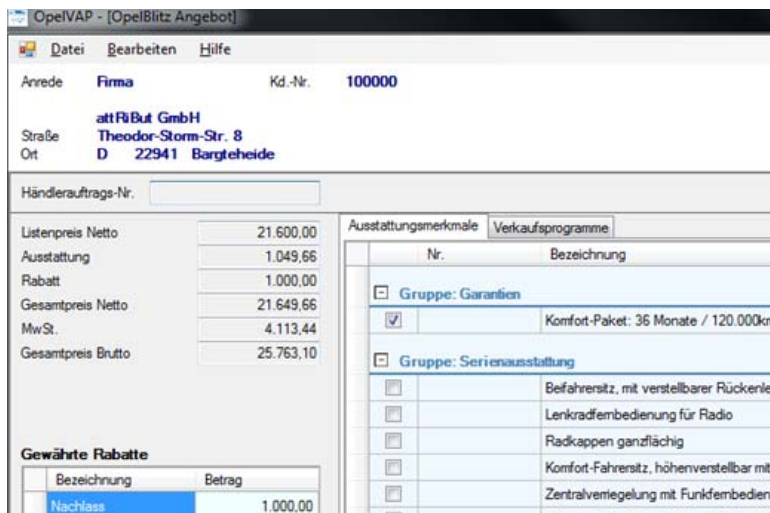

KfzPilot® Opel Verkäuferarbeitsplatz (OVA)

OpelBlitz (Angebotssystem für Opel Nutzfahrzeuge)

Ihre Vorteile:

- Integration der OpelBlitz-Anbindung in die Vorgangsakte und in den Fahrzeugbestand – der Aufruf erfolgt analog zum Fahrzeugkonfigurator
- Automatische Übergabe der Kundendaten an OpelBlitz
- Übernahme von OpelBlitz-Angeboten in KfzPilot®
- Integrierte Angebotsübersicht mit Sortier- und Filtermöglichkeit

- Integration der Cockpit Verkaufsprogramme
- Übergabe von Nutzfahrzeugangeboten an die Order Workbench, analog zu GME VC-Konfigurationen
- Zuordnung von KfzPilot® Benutzern zu OpelBlitz-Benutzern. Somit individuelle Berechtigungen möglich