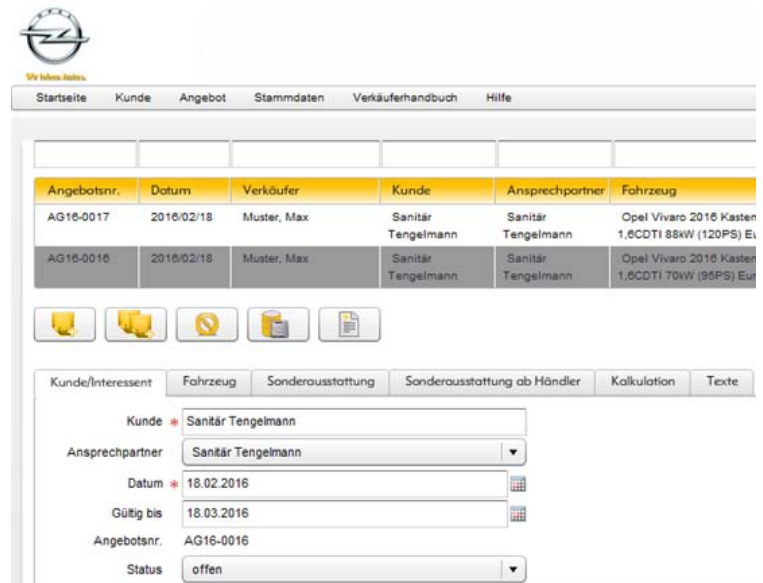

KfzPilot® Opel Verkäuferarbeitsplatz (OVA)

OpelBlitz (Angebotssystem für Opel Nutzfahrzeuge)

Ihre Vorteile:

- Integration der OpelBlitz-Anbindung in die Vorgangsakte und in den Fahrzeugbestand – der Aufruf erfolgt analog zum Fahrzeugkonfigurator
- Automatische Übergabe der Kundendaten an OpelBlitz
- Übernahme von OpelBlitz-Angeboten in KfzPilot®
- Integrierte Angebotsübersicht mit Sortier- und Filtermöglichkeit

- Integration der Cockpit Verkaufsprogramme
- Übergabe von Nutzfahrzeugangeboten an die Order Workbench, analog zu GME VC-Konfigurationen
- Zuordnung von KfzPilot® Benutzern zu OpelBlitz-Benutzern. Somit individuelle Berechtigungen möglich