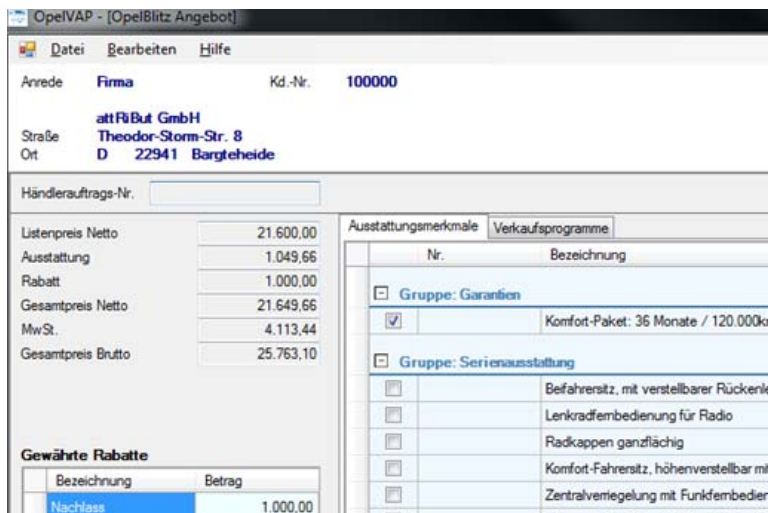

KfzPilot® Opel Verkäuferarbeitsplatz (OVA)

OpelBlitz (Angebotssystem für Opel Nutzfahrzeuge)

Ihre Vorteile:

- Integration der OpelBlitz-Anbindung in die Vorgangsakte und in den Fahrzeugbestand – der Aufruf erfolgt analog zum Fahrzeugkonfigurator
- Automatische Übergabe der Kundendaten an OpelBlitz
- Übernahme von OpelBlitz-Angeboten in KfzPilot®
- Integrierte Angebotsübersicht mit Sortier- und Filtermöglichkeit

- Integration der Cockpit Verkaufsprogramme
- Übergabe von Nutzfahrzeugangeboten an die Order Workbench, analog zu GME VC-Konfigurationen
- Zuordnung von KfzPilot® Benutzern zu OpelBlitz-Benutzern. Somit individuelle Berechtigungen möglich