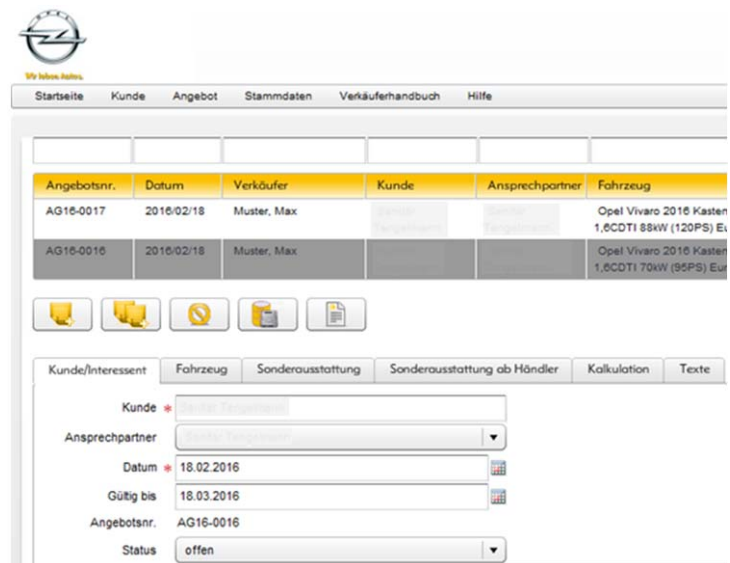

KfzPilot® Opel Verkäuferarbeitsplatz (OVA)

OpelBlitz (Angebotssystem für Opel Nutzfahrzeuge)

Ihre Vorteile:

- Integration der OpelBlitz-Anbindung in die Vorgangsakte und in den Fahrzeugbestand – der Aufruf erfolgt analog zum Fahrzeugkonfigurator
- Automatische Übergabe der Kundendaten an OpelBlitz
- Übernahme von OpelBlitz-Angeboten in KfzPilot®
- Integrierte Angebotsübersicht mit Sortier- und Filtermöglichkeit

- Integration der Cockpit Verkaufsprogramme
- Übergabe von Nutzfahrzeugangeboten an die Order Workbench, analog zu GME VC-Konfigurationen
- Zuordnung von KfzPilot® Benutzern zu OpelBlitz-Benutzern. Somit individuelle Berechtigungen möglich