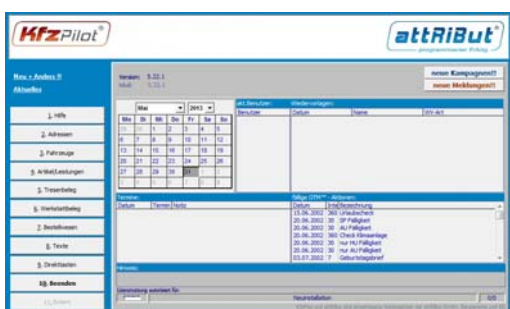

KfzPilot® Börsenexport

Automatisierte Vermarktung Ihrer Fahrzeuge in Internetbörsen

Der **Kfz-Börsenexport** ermöglicht das schnelle und einfache Bereitstellen von Fahrzeugen in diversen Online-Börsen (aktuell mobile.de, AutoScout24, webmobil.24, auto.de, gebrauchtwagen.de, AutoBild - weitere auf Anfrage). Es können dabei weitere Fahrzeugdaten erfasst werden. Auch die Handhabung von Fahrzeugbildern direkt aus der KfzPilot® Dokumentenverwaltung heraus wird unterstützt.