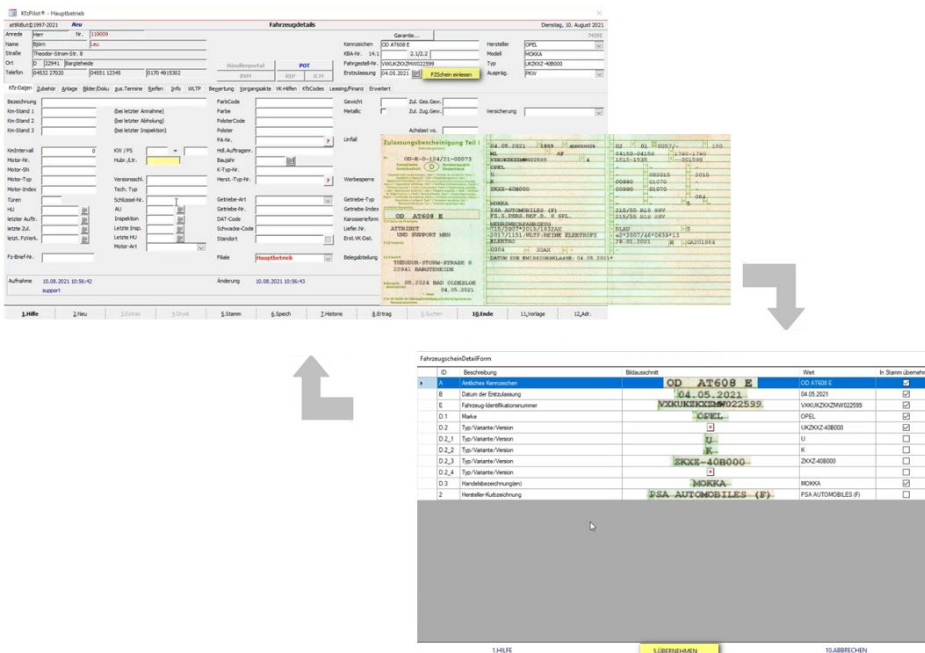

# KfzPilot® Schnittstelle zum Fahrzeugschein-Scanner

...digitales Werkzeug das ihre tägliche Arbeit erleichtert

KfzPilot® verfügt ab sofort über eine Schnittstellen Anbindung zum **Fahrzeugschein-Scanner** der Firma **Autosiatik GmbH**. Die KI-basierte Software digitalisiert alle gewünschten Fahrzeugschein Felder automatisch und sekundenschnell und überträgt diese ausgelesenen Daten mit nur einem Klick direkt in die KfzPilot® Fahrzeugdetails.

## Übernahme per:

- Hardware-Scanner
- Browser Plug-In (z.B. Webcam)
- Mobile APP (Android)
- CheckIn von fotografierten Fahrzeugscheinen

Weitere Informationen erhalten Sie unter:  
<https://www.fahrzeugschein-scanner.de/>

## Ihre Vorteile auf einen Blick

- **Zeitersparnis / Fehlervermeidung:** 90% Arbeitszeitersparnis gegenüber einer händischen Erfassung.
- **Schnelligkeit:** Alle gewünschten Daten des Fahrzeugschein werden digital ausgelesen und in die KfzPilot® Fahrzeugdetails übertragen.
- **Korrekturfunktion:** Bearbeiten Sie vor der Übertragung die ausgelesenen Daten.
- **Teilbereiche definieren:** Sie bestimmen welche Felder der Fahrzeugschein-Daten Sie nutzen möchten.
- **Stapelfunktion:** Erfassen Sie mit dieser Funktion mehrere Fahrzeugscheine gleichzeitig.
- Die Nutzung des Fahrzeugschein-Scanners garantiert höchste Sicherheits Standards und DSGVO-Konformität.
- In Zeiten mit Beschränkungen beim Kundenkontakt ermöglicht der Fahrzeugschein-Scanner eine **kontaktfreie Fahrzeugannahme!**